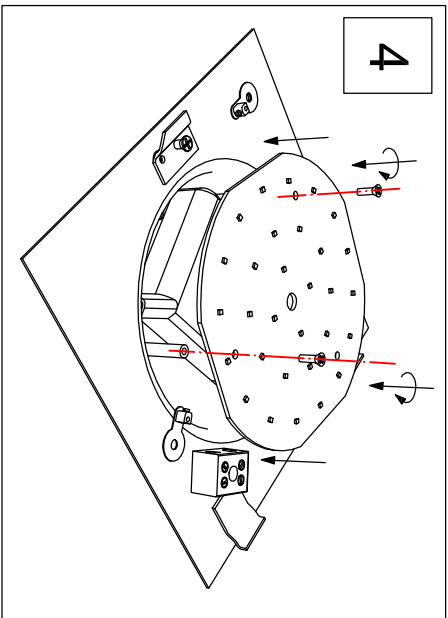

PL - 881/20 LED

INSTRUCCIONES DE MONTAJE INSTRUCTIONS FOR USE MODE EMPLOI

GEBRAUCHSANWEISUNG

Se recomienda su instalación por un técnico especializado
It is recommended to be installed by a specialized technician
On recommande son installation par un technicien spécialiste
Es wird der Einbau durch einen Fachmann empfohlen

**SOLO PARA INSTALACIONES EN INTERIOR
ONLY FOR INTERIOR INSTALLATIONS
SEULEMENT POUR INSTALLATIONS INTERIEURS
NUR FÜR INNERE ANLAGEN GEEIGNET**