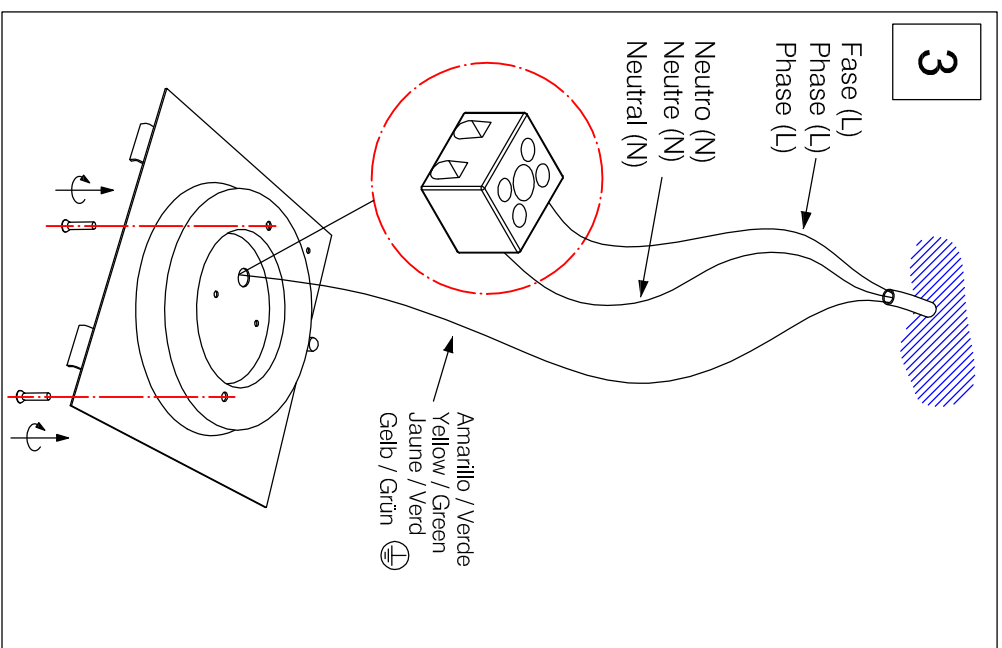

PL - 881/20 LED

INSTRUCCIONES DE MONTAJE INSTRUCTIONS FOR USE MODE EMPLOI

GEBRAUCHSANWEISUNG

Se recomienda su instalación por un técnico especializado
It is recommended to be installed by a specialized technician
On recommande son installation par un technicien spécialiste
Es wird der Einbau durch einen Fachmann empfohlen

**SOLO PARA INSTALACIONES EN INTERIOR
ONLY FOR INTERIOR INSTALLATIONS
SEULEMENT POUR INSTALLATIONS INTERIEURS
NUR FÜR INNERE ANLAGEN GEEIGNET**

6