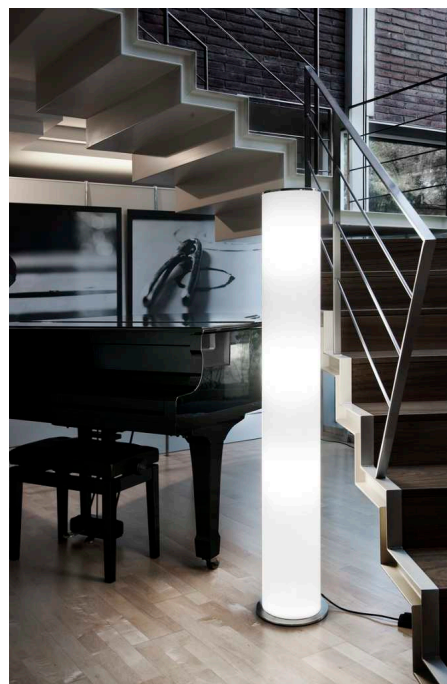

GIRAVOLT G-6 LED

Diseñador	Carlos Puchol
Aplicación	Pie de salón
Armazón	Acero
Difusor	Pergamino poliéster

Lámpara	Led
Potencia	50 W
Lumen	7.500 lm
Kelvin	3.000K

Regulación	Push
Interruptor	No

IP	20
----	----

Clase	I
-------	---

RF	850º
----	------

F	Instalación en superficies inflamables
---	--

Acabados

C-CROMO

NM-NIQUEL MATE

Dimensiones