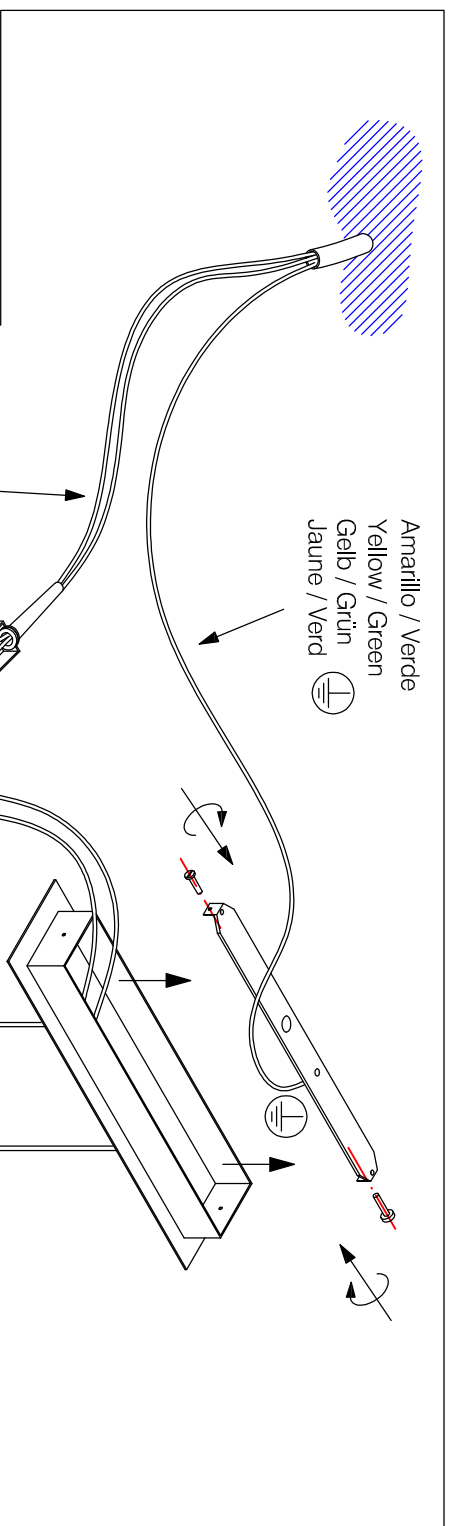

MOD. C - 824/120 LED

INSTRUCCIONES DE MONTAJE INSTRUCTIONS FOR USE MODE EMPLOI GEBRAUCHSANWEISUNG

Se recomienda su instalación por un técnico especializado
It is recommended to be installed by a specialized technician
On recommande son installation par un technicien spécialiste
Es wird der Einbau durch einen Fachmann empfohlen

**SOLO PARA INSTALACIONES EN INTERIOR
ONLY FOR INTERIOR INSTALLATIONS
SEULEMENT POUR INSTALLATIONS INTERIEURS
NUR FÜR INNERE ANLAGEN GEEIGNET**

INSTRUCCIONES REGULACIÓN ALTURA LAMPARA
INSTRUCTIONS FOR REGULATING LAMP HEIGHT