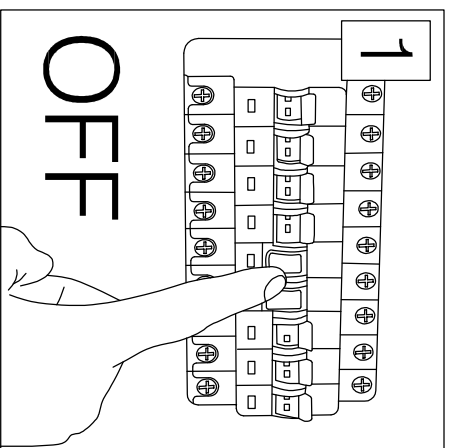

MOD. C - 824/120 LED

INSTRUCCIONES DE MONTAJE INSTRUCTIONS FOR USE MODE EMPLOI GEBRAUCHSANWEISUNG

Se recomienda su instalación por un técnico especializado
It is recommended to be installed by a specialized technician
On recommande son installation par un technicien spécialiste
Es wird der Einbau durch einen Fachmann empfohlen

**SOLO PARA INSTALACIONES EN INTERIOR
ONLY FOR INTERIOR INSTALLATIONS
SEULEMENT POUR INSTALLATIONS INTERIEURS
NUR FÜR INNERE ANLAGEN GEEIGNET**

INSTRUCCIONES REGULACIÓN ALTURA LAMPARA
INSTRUCTIONS FOR REGULATING LAMP HEIGHT