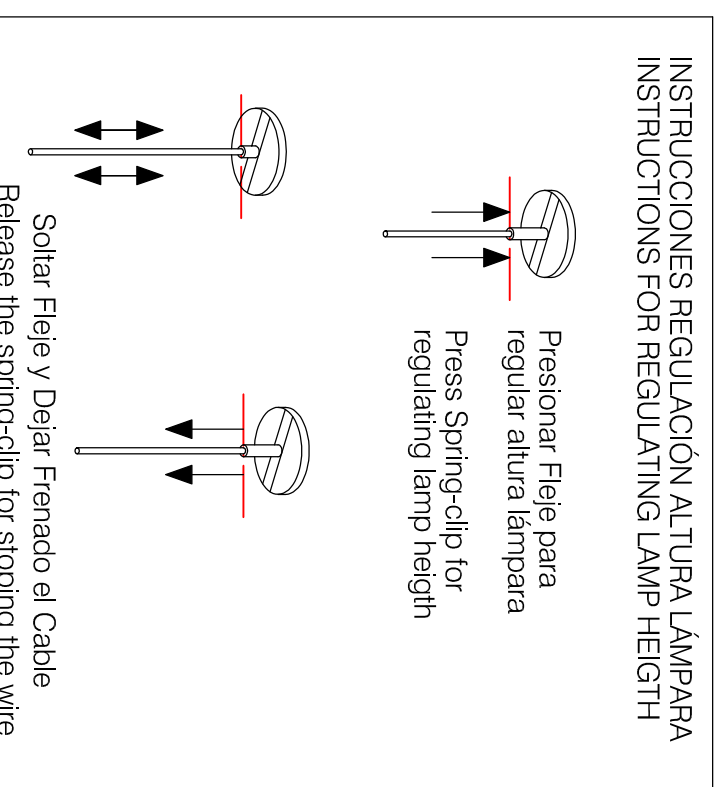

MOD. C - 52/65/85/100

INSTRUCCIONES DE MONTAJE INSTRUCTIONS FOR USE MODE EMPLOI GEBRAUCHSANWEISUNG

SOLO PARA INSTALACIONES EN INTERIOR
ONLY FOR INTERIOR INSTALLATIONS
SEULEMENT POUR INSTALLATIONS INTERIEURS
NUR FÜR INNERE ANLAGEN GEEIGNET

Se recomienda su instalación por un técnico especializado
Es wird der Einbau durch einen Fachmann empfohlen
It's recommended to be installed by a specialized technician
On recommande son installation par un technicien spécialiste

Conecciones
Conecion
Connections
Anschlüsse