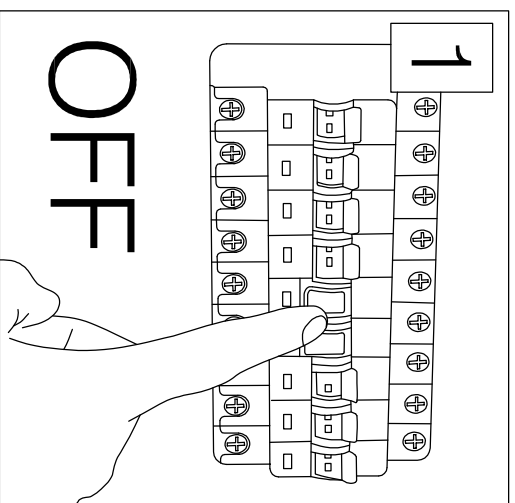

MOD. C - 52/65/85/100

INSTRUCCIONES DE MONTAJE INSTRUCTIONS FOR USE MODE EMPLOI GEBRAUCHSANWEISUNG

SOLO PARA INSTALACIONES EN INTERIOR
ONLY FOR INTERIOR INSTALLATIONS
SEULEMENT POUR INSTALLATIONS INTERIEURS
NUR FÜR INNERE ANLAGEN GEEIGNET

Se recomienda su instalación por un técnico especializado
Es wird der Einbau durch einen Fachmann empfohlen
It's recommended to be installed by a specialized technician
On recommande son installation par un technicien spécialiste

Conecciones
Conecion
Connections
Anschlüsse