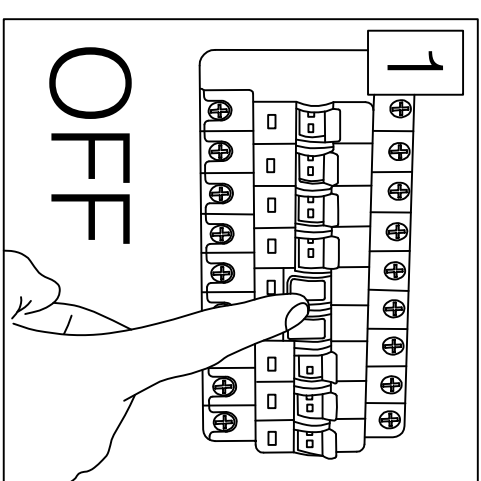

INSTRUCCIONES DE MONTAJE INSTRUCTIONS FOR USE MODE EMPLOI GEBRAUCHSANWEISUNG

Se recomienda su instalación por un técnico especializado
Es wird der Einbau durch einen Fachmann empfohlen
It is recommended to be installed by a specialized technician
On recommande son installation par un technicien spécialiste

SOLO PARA INSTALACIONES EN INTERIOR
ONLY FOR INTERIOR INSTALLATIONS
SEULEMENT POUR INSTALLATIONS INTERIEURS
NUR FÜR INNERE ANLAGEN GEEIGNET

2

Amarillo / Verde
Yellow / Green
Gelb / Grün
Jaune / Verd

3