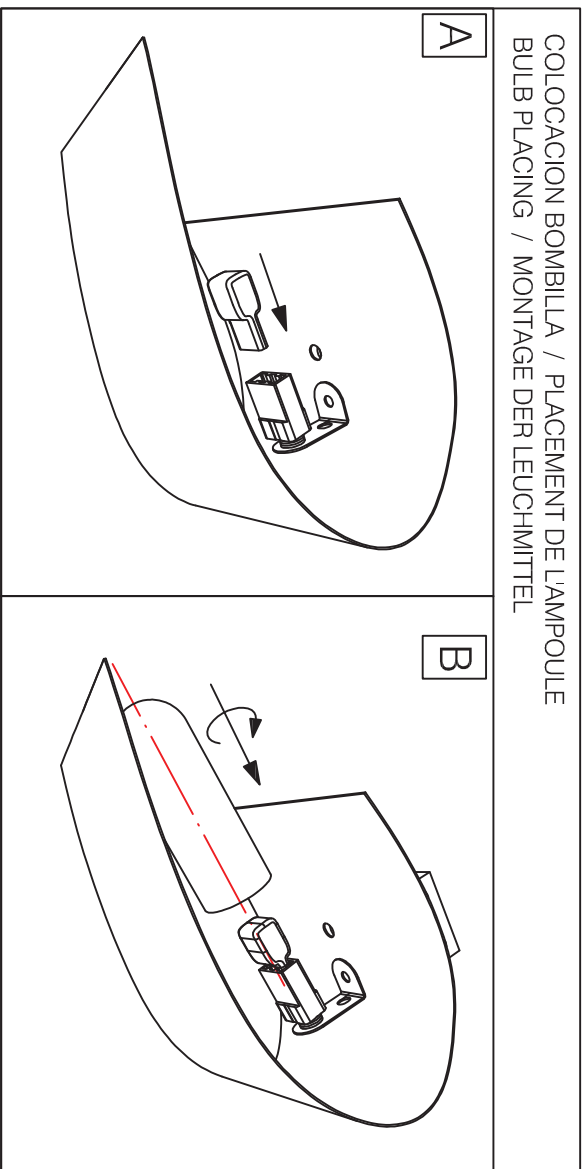

MOD. A - 916

INSTRUCCIONES DE MONTAJE INSTRUCTIONS FOR USE MODE EMPLOI GEBRAUCHSANWEISUNG

Se recomienda su instalación por un técnico especializado
Es wird der Einbau durch einen Fachmann empfohlen
It is recommended to be installed by a specialized technician
On recommande son installation par un technicien spécialiste

SOLO PARA INSTALACIONES EN INTERIOR
ONLY FOR INTERIOR INSTALLATIONS
SEULEMENT POUR INSTALLATIONS INTERIEURS
NUR FÜR INNERE ANLAGEN GEEIGNET

MOD. A - 915 PL / A - 916 PL

INSTRUCCIONES DE MONTAJE INSTRUCTIONS FOR USE MODE EMPLOI GEBRAUCHSANWEISUNG