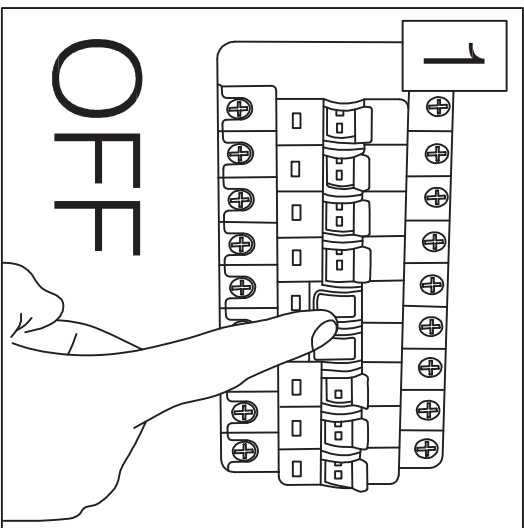

MOD. A - 916

INSTRUCCIONES DE MONTAJE INSTRUCTIONS FOR USE MODE EMPLOI GEBRAUCHSANWEISUNG

Se recomienda su instalación por un técnico especializado
Es wird der Einbau durch einen Fachmann empfohlen
It is recommended to be installed by a specialized technician
On recommande son installation par un technicien spécialiste

SOLO PARA INSTALACIONES EN INTERIOR
ONLY FOR INTERIOR INSTALLATIONS
SEULEMENT POUR INSTALLATIONS INTERIEURS
NUR FÜR INNERE ANLAGEN GEEIGNET

MOD. A - 915 PL / A - 916 PL

INSTRUCCIONES DE MONTAJE INSTRUCTIONS FOR USE MODE EMPLOI GEBRAUCHSANWEISUNG