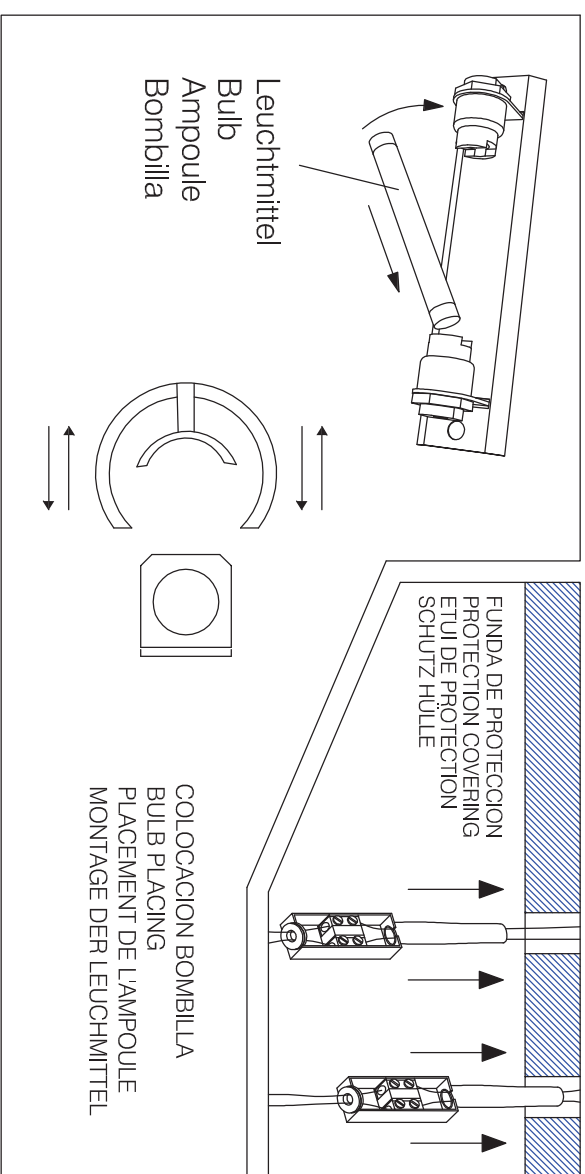

MOD. A - 915

INSTRUCCIONES DE MONTAJE INSTRUCTIONS FOR USE MODE EMPLOI GEBRAUCHSANWEISUNG

Se recomienda su instalación por un técnico especializado
Es wird der Einbau durch einen Fachmann empfohlen
It is recommended to be installed by a specialized technician
On commande son installation par un technicien spécialiste

SOLO PARA INSTALACIONES EN INTERIOR
ONLY FOR INTERIOR INSTALLATIONS
SEULEMENT POUR INSTALLATIONS INTERIEURS
NUR FÜR INNERE ANLAGEN GEEIGNET

MOD. A - 915 PL / A - 916 PL

INSTRUCCIONES DE MONTAJE INSTRUCTIONS FOR USE MODE EMPLOI GEBRAUCHSANWEISUNG