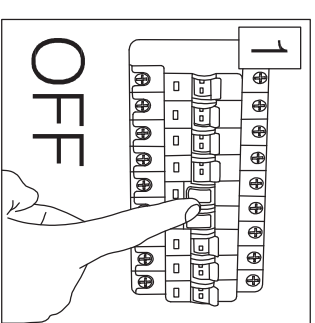

MOD. A - 915

INSTRUCCIONES DE MONTAJE INSTRUCTIONS FOR USE MODE EMPLOI GEBRAUCHSANWEISUNG

Se recomienda su instalación por un técnico especializado
Es wird der Einbau durch einen Fachmann empfohlen
It is recommended to be installed by a specialized technician
On commande son installation par un technicien spécialiste

SOLO PARA INSTALACIONES EN INTERIOR
ONLY FOR INTERIOR INSTALLATIONS
SEULEMENT POUR INSTALLATIONS INTERIEURS
NUR FÜR INNERE ANLAGEN GEEIGNET

MOD. A - 915 PL / A - 916 PL

INSTRUCCIONES DE MONTAJE INSTRUCTIONS FOR USE MODE EMPLOI GEBRAUCHSANWEISUNG