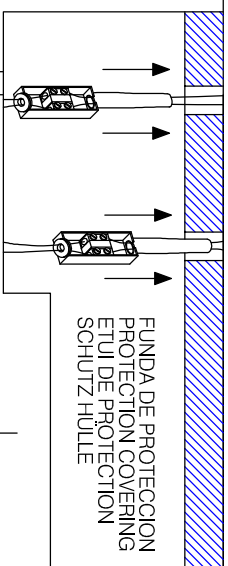

1
Escuadra Pared
Square Wall
Winkel Wand
Equerre Mur

COLOCACION BOMBILLA
BULB PLACING
PLACEMENT DE L'AMPOULE
MONTAGE DER LEUCHTMITTEL

Amarillo / Verde
Yellow / Green
Gelb / Grün
Jaune / Verd

Fase + Neutro
Phase + Neutre
Phase + Neutral

Conexiones
Conexion
Connections
Anschlüsse

PROTECTOR DE GOMA

230 V~

230 V~

Pantalla
Shade
Schirm
Abat-jour

INSTRUCCIONES DE MONTAJE
INSTRUCTIONS FOR USE
MODE EMPLOI
GEBRAUCHANWEISUNG

MOD. A - 911/60/80/120 T5