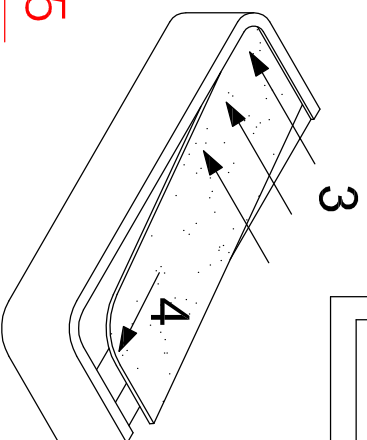

1
Escuadra Pared
Square Wall
Winkel Wand
Equerre Mur

COLOCACION BOMBILLA
BULB PLACING
PLACEMENT DE L'AMPOULE
MONTAGE DER LEUCHTMITTEL

Amarillo / Verde
Yellow / Green
Gelb / Grün
Jaune / Verd

Fase + Neutro
Phase + Neutre
Phase + Neutral

Conexiones
Conexion
Connections
Anschlüsse

PROTECTOR DE GOMA

230 V~

230 V~

Pantalla
Shade
Schirm
Abat-jour

INSTRUCCIONES DE MONTAJE
INSTRUCTIONS FOR USE
MODE EMPLOI
GEBRAUCHANWEISUNG

MOD. A - 911/60/80/120 T5