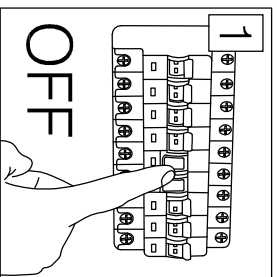

1
Escuadra Pared
Square Wall
Winkel Wand
Equerre Mur

COLOCACION BOMBILLA
BULB PLACING
PLACEMENT DE L'AMPOULE
MONTAGE DER LEUCHTMITTEL

Amarillo / Verde
Yellow / Green
Gelb / Grün
Jaune / Verd

Fase + Neutro
Phase + Neutre
Phase + Neutral

Conexiones
Conexion
Connections
Anschlüsse

PROTECTOR DE GOMA

230 V~

230 V~

Pantalla
Shade
Schirm
Abat-jour

INSTRUCCIONES DE MONTAJE
INSTRUCTIONS FOR USE
MODE EMPLOI
GEBRAUCHANWEISUNG

MOD. A - 911/60/80/120 T5