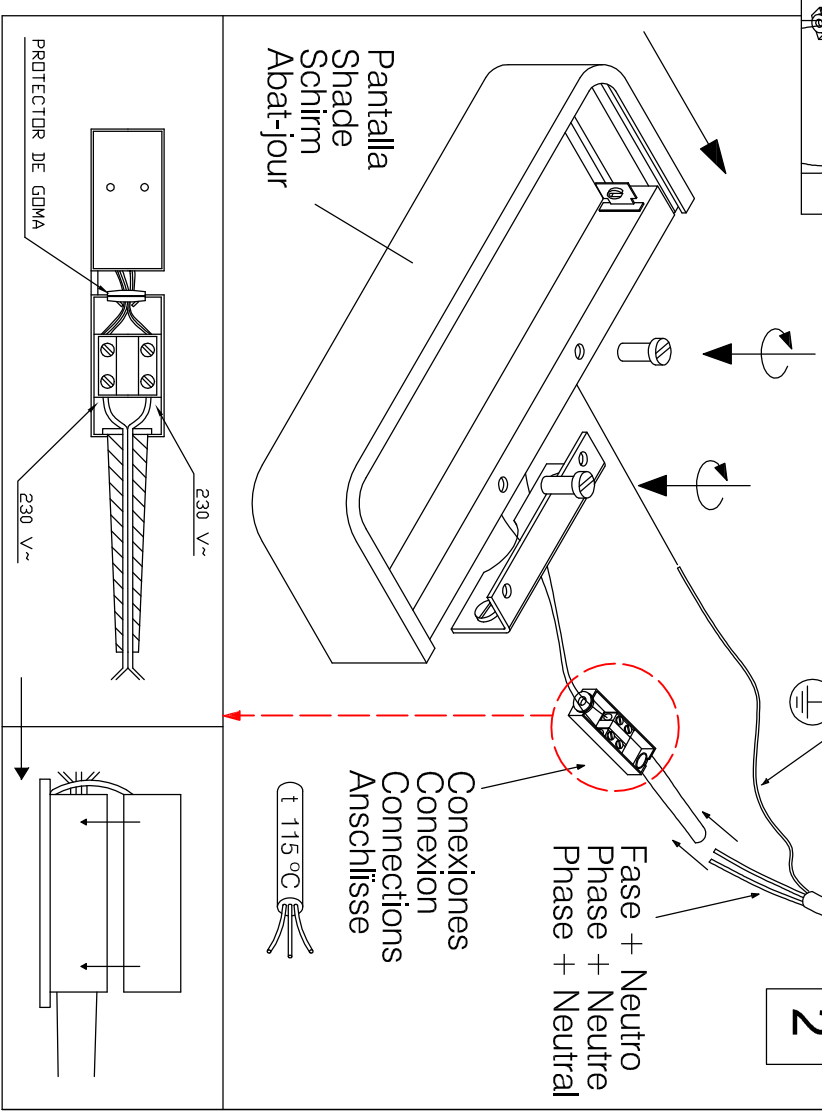

1
Escuadra Pared
Square Wall
Winkel Wand
Equerre Mur

COLOCACION BOMBILLA
BULB PLACING
PLACEMENT DE L'AMPOULE
MONTAGE DER LEUCHTMITTEL

Amarillo / Verde
Yellow / Green
Gelb / Grün
Jaune / Verd

Fase + Neutro
Phase + Neutre
Phase + Neutral

Conexiones
Conexion
Connections
Anschlüsse

PROTECTOR DE GOMA

230 V~

230 V~

Pantalla
Shade
Schirm
Abat-jour

INSTRUCCIONES DE MONTAJE
INSTRUCTIONS FOR USE
MODE EMPLOI
GEBRAUCHANWEISUNG

MOD. A - 911/60/80/120 T5