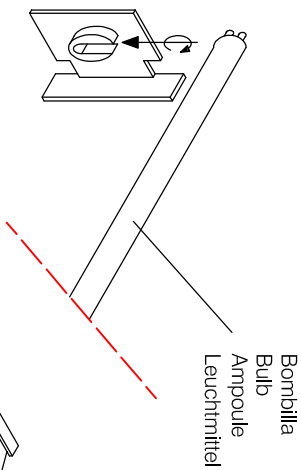

1
Escuadra Pared
Square Wall
Winkel Wand
Equerre Mur

COLOCACION BOMBILLA
BULB PLACING
PLACEMENT DE L'AMPOULE
MONTAGE DER LEUCHTMITTEL

Amarillo / Verde
Yellow / Green
Gelb / Grün
Jaune / Verd

Fase + Neutro
Phase + Neutre
Phase + Neutral

Conexiones
Conexion
Connections
Anschlüsse

PROTECTOR DE GOMA

230 V~

230 V~

Pantalla
Shade
Schirm
Abat-jour

INSTRUCCIONES DE MONTAJE
INSTRUCTIONS FOR USE
MODE EMPLOI
GEBRAUCHANWEISUNG

MOD. A - 911/60/80/120 T5