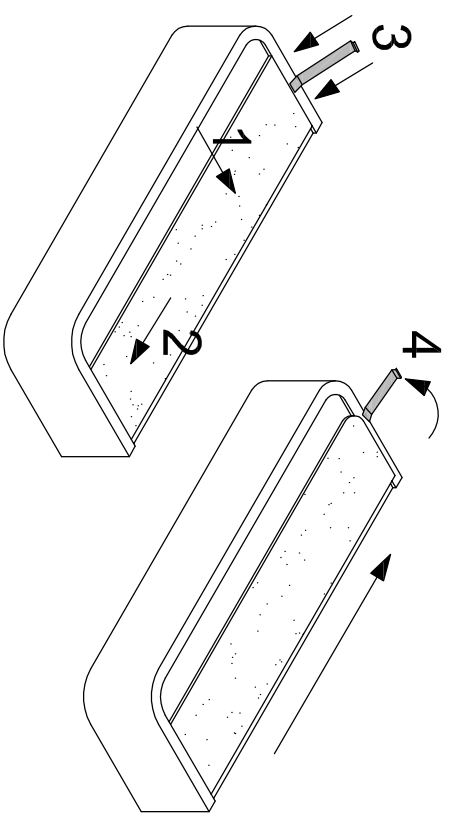

1
Escuadra Pared
Square Wall
Winkel Wand
Equerre Mur

COLOCACION BOMBILLA
BULB PLACING
PLACEMENT DE L'AMPOULE
MONTAGE DER LEUCHTMITTEL

Amarillo / Verde
Yellow / Green
Gelb / Grün
Jaune / Verd

Fase + Neutro
Phase + Neutre
Phase + Neutral

Conexiones
Conexion
Connections
Anschlüsse

PROTECTOR DE GOMA

230 V~

230 V~

Pantalla
Shade
Schirm
Abat-jour

INSTRUCCIONES DE MONTAJE
INSTRUCTIONS FOR USE
MODE EMPLOI
GEBRAUCHANWEISUNG

MOD. A - 911/60/80/120 T5