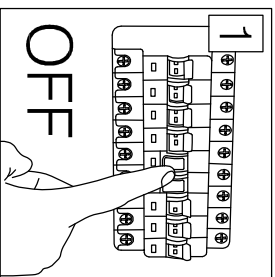

1
Escuadra Pared
Square Wall
Winkel Wand
Equerre Mur

COLOCACION BOMBILLA
BULB PLACING
PLACEMENT DE L'AMPOULE
MONTAGE DER LEUCHTMITTEL

Portalamparas
Lampholder
Douille
Fassung

Bombilla
Bulb
Ampoule
Leuchtmittel

FUNDA DE PROTECCION
PROTECTION COVERING
ETUI DE PROTECTION
SCHUTZ-HULLE

Amarillo / Verde
Yellow / Green
Gelb / Grün
Jaune / Verd

Fase + Neutro
Phase + Neutre
Phase + Neutral

Conexiones
Conexion
Connections
Anschlüsse