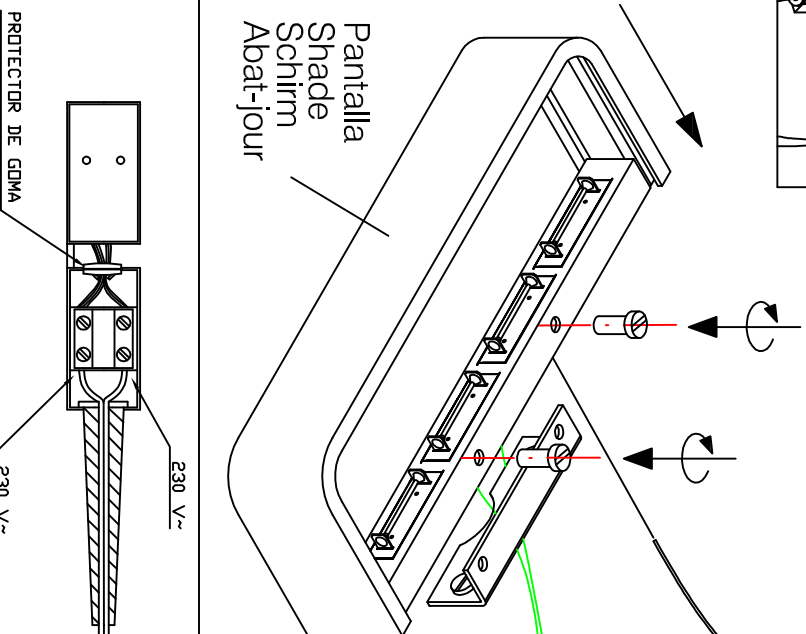

1
Escuadra Pared
Square Wall
Winkel Wand
Equerre Mur

COLOCACION BOMBILLA
BULB PLACING
PLACEMENT DE L'AMPOULE
MONTAGE DER LEUCHTMITTEL

Portalamparas
Lampholder
Douille
Fassung

Bombilla
Bulb
Ampoule
Leuchtmittel

FUNDA DE PROTECCION
PROTECTION COVERING
ETUI DE PROTECTION
SCHUTZ-HULLE

Amarillo / Verde
Yellow / Green
Gelb / Grün
Jaune / Verd

Fase + Neutro
Phase + Neutre
Phase + Neutral

Conexiones
Conexion
Connections
Anschlüsse

Pantalla
Shade
Schirm
Abat-jour

PROTECTOR DE GOMA

230 V~

230 V~

INSTRUCCIONES DE MONTAJE
INSTRUCTIONS FOR USE
MODE EMPLOI
GEBRAUCHANWEISUNG

MOD. A - 911/15/25/40/60/80/120 HL

Se recomienda su instalación por un técnico especializado
Es wird der Einbau durch einen Fachmann empfohlen
It is recommended to be installed by a specialized technician
On recommande son installation par un technicien spécialiste