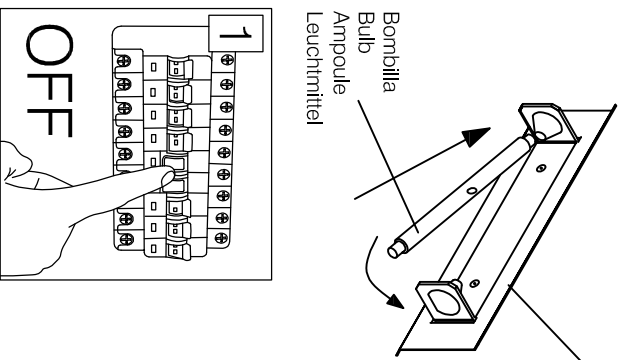

1
Escuadra Pared
Square Wall
Winkel Wand
Equerre Mur

COLOCACION BOMBILLA
BULB PLACING
PLACEMENT DE L'AMPOULE
MONTAGE DER LEUCHTMITTEL

Portalamparas
Lampholder
Douille
Fassung

Bombilla
Bulb
Ampoule
Leuchtmittel

FUNDA DE PROTECCION
PROTECTION COVERING
ETUI DE PROTECTION
SCHUTZ-HULLE

Amarillo / Verde
Yellow / Green
Gelb / Grün
Jaune / Verd

Fase + Neutro
Phase + Neutre
Phase + Neutral

Conexiones
Conexion
Connections
Anschlüsse