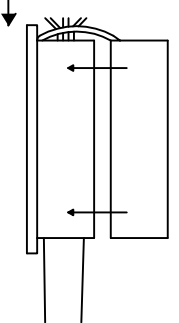

1
Escuadra Pared
Square Wall
Winkel Wand
Equerre Mur

COLOCACION BOMBILLA
BULB PLACING
PLACEMENT DE L'AMPOULE
MONTAGE DER LEUCHTMITTEL

Portalamparas
Lampholder
Douille
Fassung

Bombilla
Bulb
Ampoule
Leuchtmittel

FUNDA DE PROTECCION
PROTECTION COVERING
ETUI DE PROTECTION
SCHUTZ-HULLE

Amarillo / Verde
Yellow / Green
Gelb / Grün
Jaune / Verd

Fase + Neutro
Phase + Neutre
Phase + Neutral

Conexiones
Conexion
Connections
Anschlüsse

Pantalla
Shade
Schirm
Abat-jour

PROTECTOR DE GOMA

230 V~

230 V~

INSTRUCCIONES DE MONTAJE
INSTRUCTIONS FOR USE
MODE EMPLOI
GEBRAUCHANWEISUNG

MOD. A - 911/15/25/40/60/80/120 HL

Se recomienda su instalación por un técnico especializado
Es wird der Einbau durch einen Fachmann empfohlen
It is recommended to be installed by a specialized technician
On recommande son installation par un technicien spécialiste