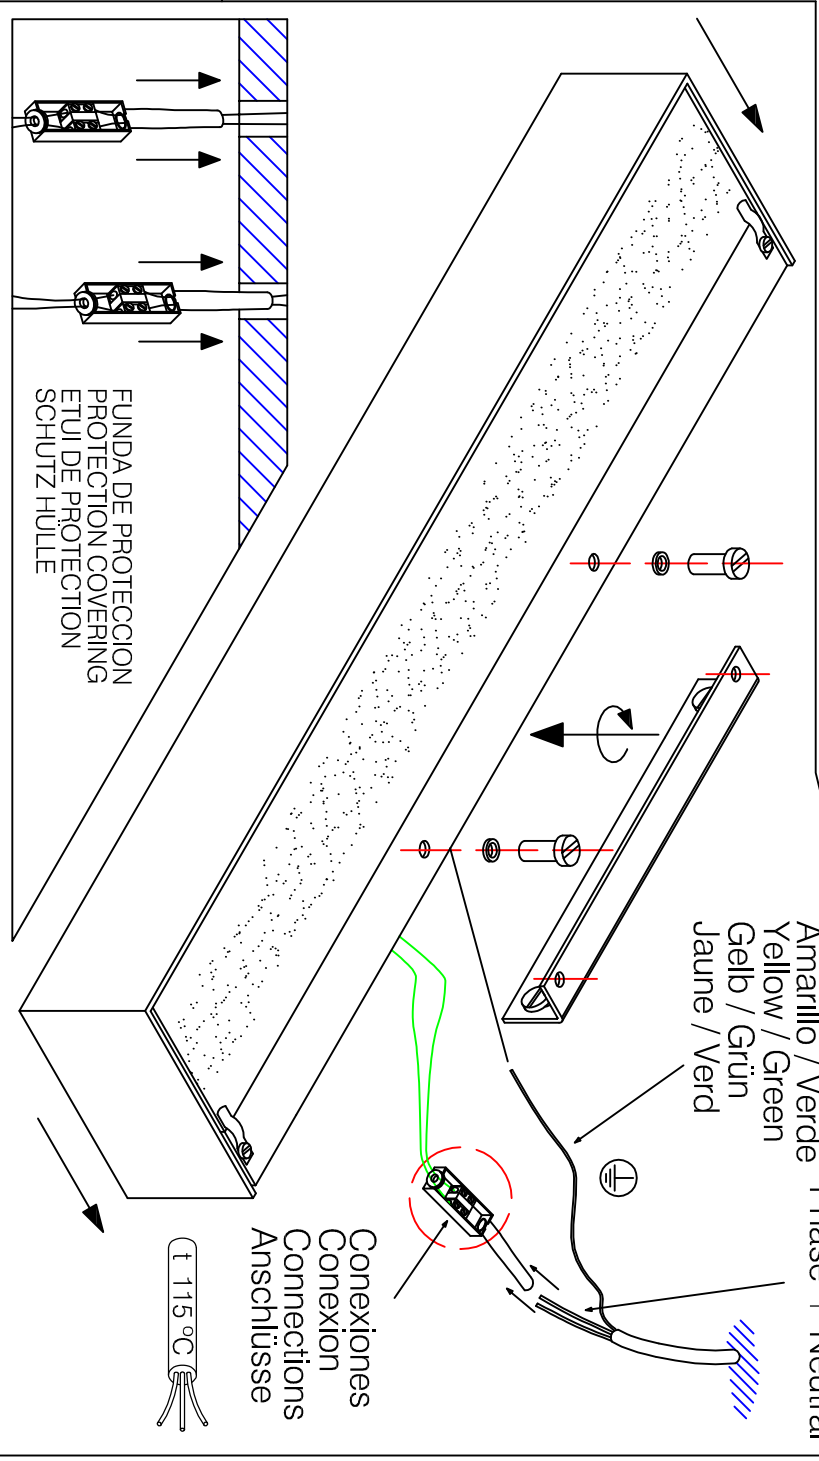

OFF

SOLO PARA INSTALACIONES EN INTERIOR
 ONLY FOR INTERIOR INSTALLATIONS
 SEULEMENT POUR INSTALLATIONS INTERIEURS
 NUR FÜR INNERE ANLAGEN GEEIGNET

COLOCACION BOMBILLA
 BULB PLACING
 PLACEMENT DE L'AMPOULE
 AUSTELLUNG DER LEUCHTMITTEL

2

Se recomienda su instalación por un técnico especializado
 Es wird der Einbau durch einen Fachmann empfohlen
 It is recommended to be installed by a specialized technician
 On recommande son installation par un technicien spécialiste

INSTRUCCIONES DE MONTAJE
INSTRUCTIONS FOR USE
MODE EMPLOI
GEBRAUCHANWEISUNG

MOD. A - 811/80/120/150

AUSGESCHLESSLICH
 DEN GELIEFERTEN
 KLEMMENANSCHLUSS
 ANWENDEN