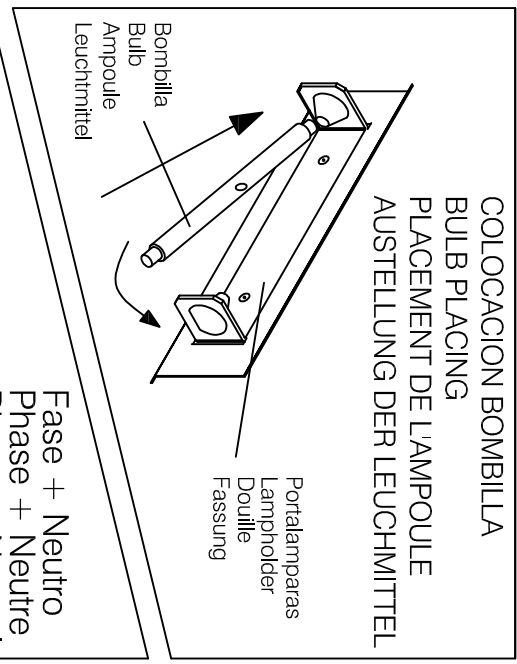

OFF

SOLO PARA INSTALACIONES EN INTERIOR
 ONLY FOR INTERIOR INSTALLATIONS
 SEULEMENT POUR INSTALLATIONS INTERIEURS
 NUR FÜR INNERE ANLAGEN GEEIGNET

COLOCACION BOMBILLA
 BULB PLACING
 PLACEMENT DE L'AMPOULE
 AUSTELLUNG DER LEUCHTMITTEL

2

Se recomienda su instalación por un técnico especializado
 Es wird der Einbau durch einen Fachmann empfohlen
 It is recommended to be installed by a specialized technician
 On recommande son installation par un technicien spécialiste

INSTRUCCIONES DE MONTAJE
INSTRUCTIONS FOR USE
MODE EMPLOI
GEBRAUCHANWEISUNG

MOD. A - 811/80/120/150

AUSGESCHLESSLICH
 DEN GELIEFERTEN
 KLEMMENANSCHLUSS
 ANWENDEN