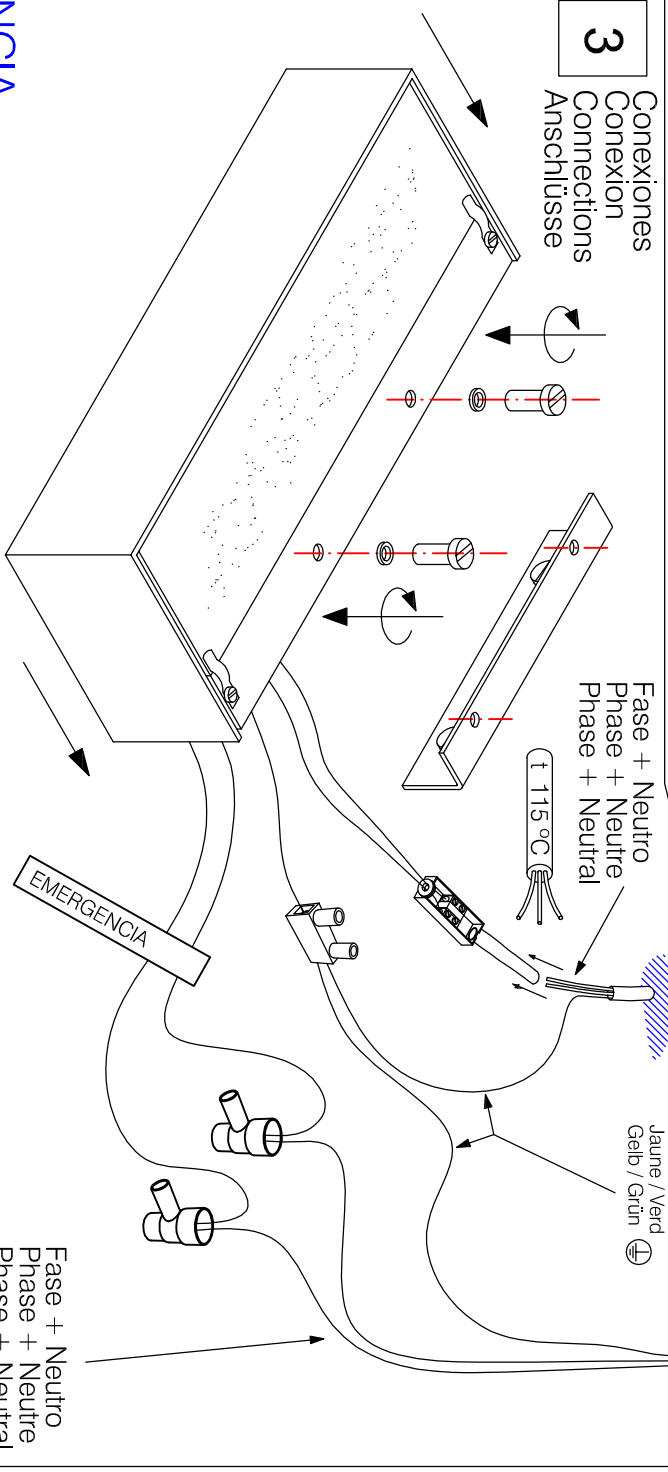

OFF

4

COLOCACION BOMBILLA
BULB PLACING
PLACEMENT DE LAMPOULE
MONTAGE DER LEUCHTMITTEL

Escuadra Pared
Square Wall
Wandbefestigung
Equerre Mur

2

3
Conexiones
Conexion
Connections
Anschlüsse

Fase + Neutro
Phase + Neutre
Phase + Neutral

Amarillo / Verde
Yellow / Green
Jaune / Vert
Gelb / Grün

Fase + Neutro
Phase + Neutre
Phase + Neutral

MOD. A-811/60/80 T5 EMERGENCIA

INSTRUCCIONES DE MONTAJE
INSTRUCTIONS FOR USE
MODE EMPLOI
GEBRAUCHSANWEISUNG