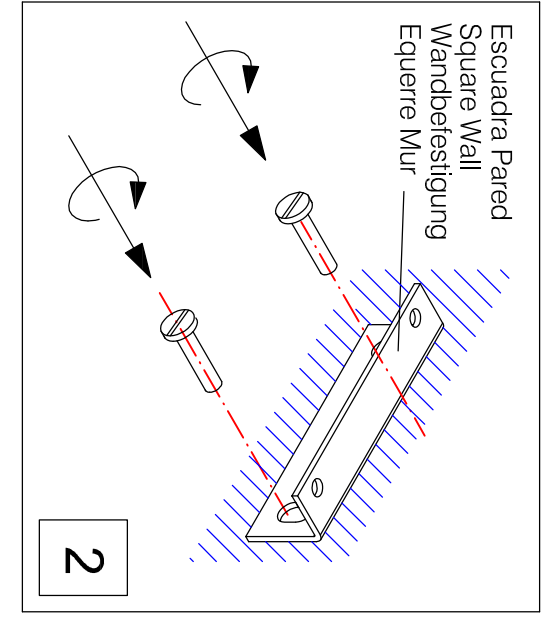

OFF

4

COLOCACION BOMBILLA
BULB PLACING
PLACEMENT DE LAMPOULE
MONTAGE DER LEUCHTMITTEL

Escuadra Pared
Square Wall
Wandbefestigung
Equerre Mur

2

3
Conexiones
Conexion
Connections
Anschlüsse

Fase + Neutro
Phase + Neutre
Phase + Neutral

Amarillo / Verde
Yellow / Green
Jaune / Vert
Gelb / Grün

Fase + Neutro
Phase + Neutre
Phase + Neutral

MOD. A-811/60/80 T5 EMERGENCIA

INSTRUCCIONES DE MONTAJE
INSTRUCTIONS FOR USE
MODE EMPLOI
GEBRAUCHSANWEISUNG