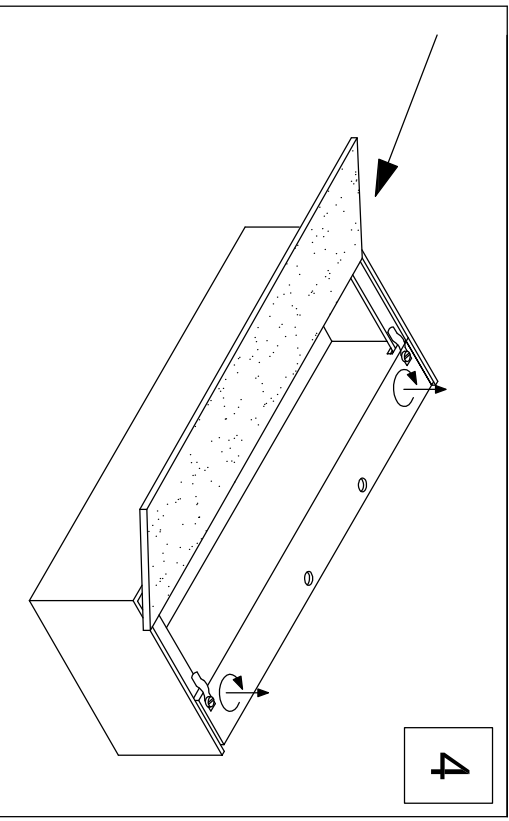

OFF

4

COLOCACION BOMBILLA
BULB PLACING
PLACEMENT DE LAMPOULE
MONTAGE DER LEUCHTMITTEL

Escuadra Pared
Square Wall
Wandbefestigung
Equerre Mur

2

3
Conexiones
Conexion
Connections
Anschlüsse

Fase + Neutro
Phase + Neutre
Phase + Neutral

Amarillo / Verde
Yellow / Green
Jaune / Vert
Gelb / Grün

Fase + Neutro
Phase + Neutre
Phase + Neutral

MOD. A-811/60/80 T5 EMERGENCIA

INSTRUCCIONES DE MONTAJE
INSTRUCTIONS FOR USE
MODE EMPLOI
GEBRAUCHSANWEISUNG