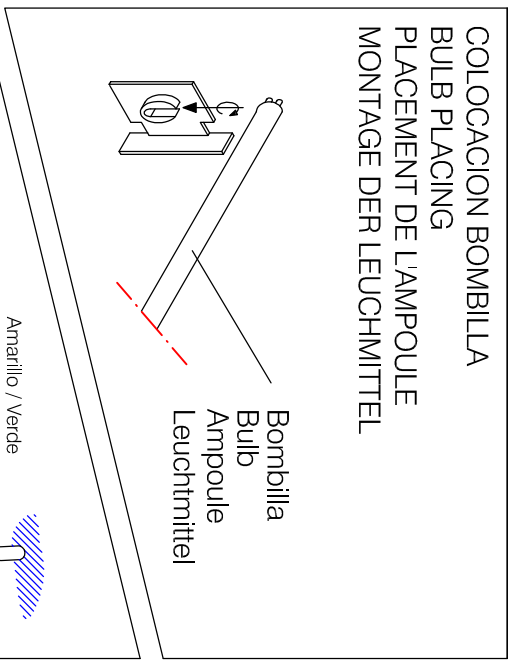

OFF

4

COLOCACION BOMBILLA
BULB PLACING
PLACEMENT DE LAMPOULE
MONTAGE DER LEUCHTMITTEL

Escuadra Pared
Square Wall
Wandbefestigung
Equerre Mur

2

3
Conexiones
Conexion
Connections
Anschlüsse

Fase + Neutro
Phase + Neutre
Phase + Neutral

Amarillo / Verde
Yellow / Green
Jaune / Vert
Gelb / Grün

Fase + Neutro
Phase + Neutre
Phase + Neutral

MOD. A-811/60/80 T5 EMERGENCIA

INSTRUCCIONES DE MONTAJE
INSTRUCTIONS FOR USE
MODE EMPLOI
GEBRAUCHSANWEISUNG