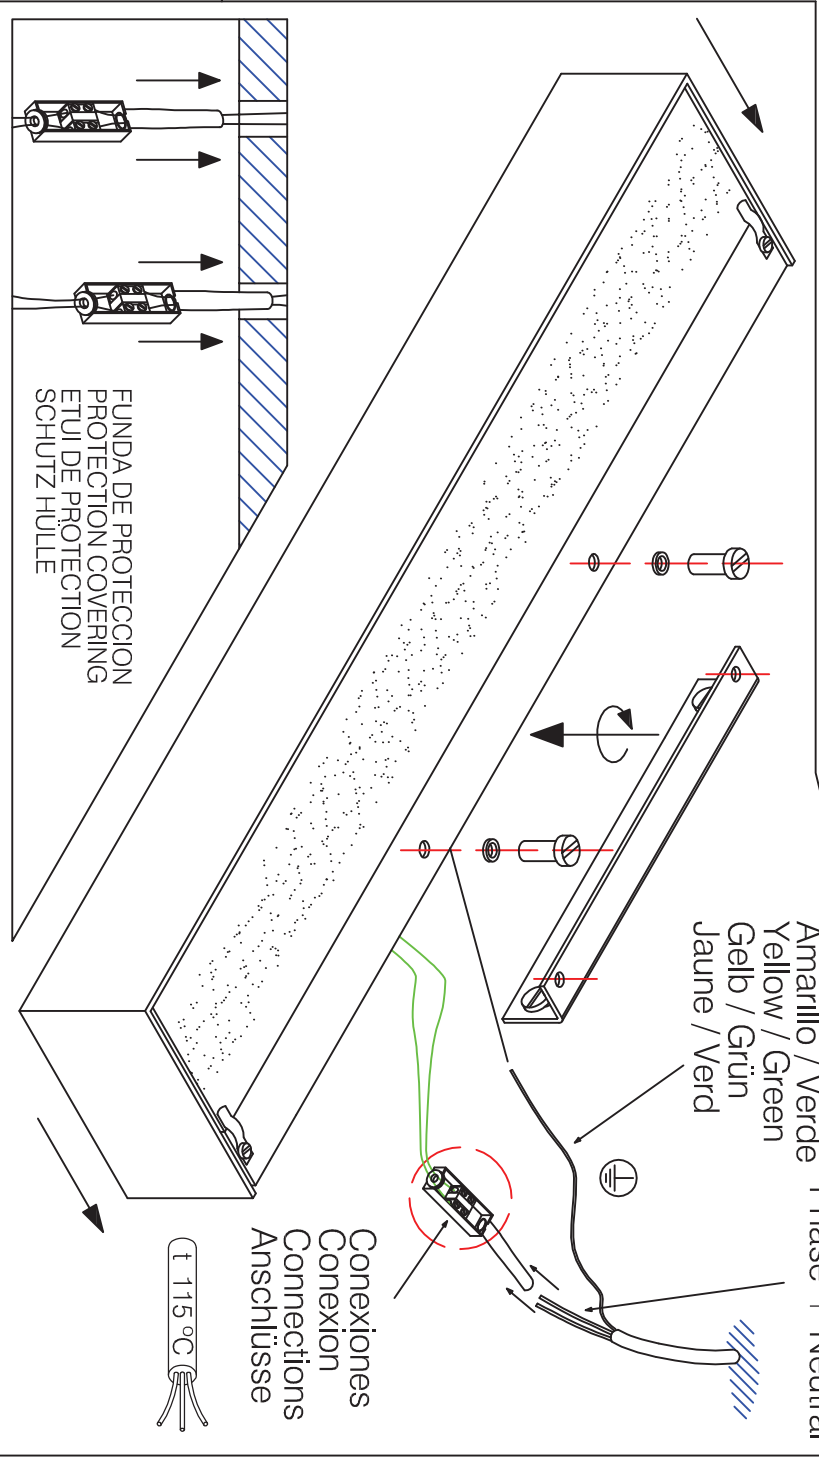

OFF

SOLO PARA INSTALACIONES EN INTERIOR
ONLY FOR INTERIOR INSTALLATIONS
SEULEMENT POUR INSTALLATIONS INTERIEURS
NUR FÜR INNERE ANLAGEN GEEIGNET

COLOCACION BOMBILLA
BULB PLACING
PLACEMENT DE L'AMPOULE
AUSTELLUNG DER LEUCHTMITTEL

2

Se recomienda su instalación por un técnico especializado
Es wird der Einbau durch einen Fachmann empfohlen
It is recommended to be installed by a specialized technician
On recommande son installation par un technicien spécialiste

INSTRUCCIONES DE MONTAJE
INSTRUCTIONS FOR USE
MODE EMPLOI
GEBRAUCHANWEISUNG

MOD. A - 811/80/120/150

OFF

SOLO PARA INSTALACIONES EN INTERIOR
 ONLY FOR INTERIOR INSTALLATIONS
 SEULEMENT POUR INSTALLATIONS INTERIEURES
 NUR FÜR INNERE ANLAGEN GEEIGNET

COLOCACION BOMBILLA
 BULB PLACING
 PLACEMENT DE LAMPOULE
 MONTAGE DER LEUCHTMITTEL

Fase + Neutro
 Phase + Neutre
 Phase + Neutral

Amarillo / Verde
 Yellow / Green
 Gelb / Grün
 Jaune / Vert

Se recomienda su instalación por un técnico especializado
 Es wird der Einbau durch einen Fachmann empfohlen
 It is recommended to be installed by a specialized technician
 On recommande son installation par un technicien spécialiste