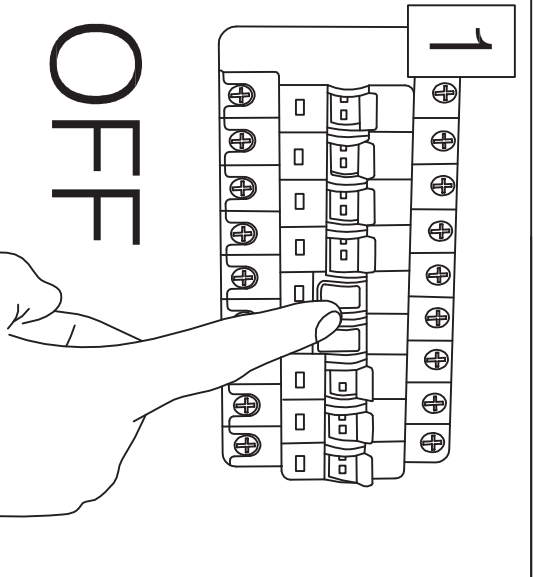

OFF

SOLO PARA INSTALACIONES EN INTERIOR
ONLY FOR INTERIOR INSTALLATIONS
SEULEMENT POUR INSTALLATIONS INTERIEURES
NUR FÜR INNERE ANLAGEN GEEIGNET

COLOCACION BOMBILLA
BULB PLACING
PLACEMENT DE LAMPOULE
MONTAGE DER LEUCHTMITTEL

Fase + Neutro
Phase + Neutre
Phase + Neutral

Amarillo / Verde
Yellow / Green
Gelb / Grün
Jaune / Vert

Se recomienda su instalación por un técnico especializado
Es wird der Einbau durch einen Fachmann empfohlen
It is recommended to be installed by a specialized technician
On recommande son installation par un technicien spécialiste

INSTRUCCIONES DE MONTAJE
INSTRUCTIONS FOR USE

MODE EMPLOI
GEBRAUCHANWEISUNG

MOD. A - 811/60/80/120/150 T5