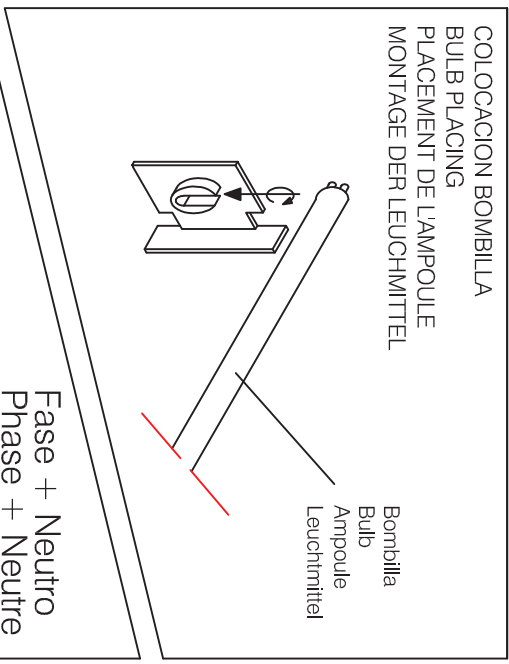

OFF

SOLO PARA INSTALACIONES EN INTERIOR
ONLY FOR INTERIOR INSTALLATIONS
SEULEMENT POUR INSTALLATIONS INTERIEURS
NUR FÜR INNERE ANLAGEN GEEIGNET

COLOCACION BOMBILLA
BULB PLACING
PLACEMENT DE L'AMPOULE
AUSTELLUNG DER LEUCHTMITTEL

2

Se recomienda su instalación por un técnico especializado
Es wird der Einbau durch einen Fachmann empfohlen
It is recommended to be installed by a specialized technician
On recommande son installation par un technicien spécialiste

INSTRUCCIONES DE MONTAJE
INSTRUCTIONS FOR USE
MODE EMPLOI
GEBRAUCHANWEISUNG

MOD. A - 811/80/120/150

OFF

SOLO PARA INSTALACIONES EN INTERIOR
 ONLY FOR INTERIOR INSTALLATIONS
 SEULEMENT POUR INSTALLATIONS INTERIEURES
 NUR FÜR INNERE ANLAGEN GEEIGNET

COLOCACION BOMBILLA
 BULB PLACING
 PLACEMENT DE LAMPOULE
 MONTAGE DER LEUCHTMITTEL

Fase + Neutro
 Phase + Neutre
 Phase + Neutral

Amarillo / Verde
 Yellow / Green
 Gelb / Grün
 Jaune / Vert

Se recomienda su instalación por un técnico especializado
 Es wird der Einbau durch einen Fachmann empfohlen
 It is recommended to be installed by a specialized technician
 On recommande son installation par un technicien spécialiste