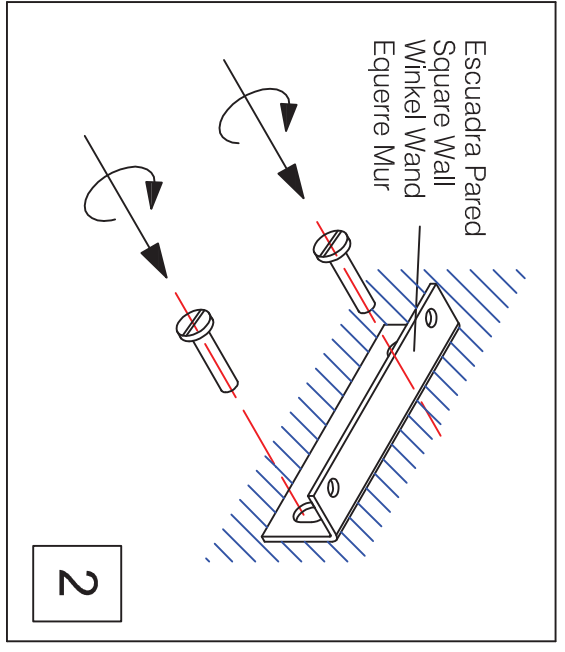

COLOCACION BOMBILLA
 BULB PLACING
 PLACEMENT DE LAMPOULE
 MONTAGE DER LEUCHTMITTEL

Fase + Neutro
 Phase + Neutre
 Phase + Neutral

Amarillo / Verde
 Yellow / Green
 Gelb / Grün
 Jaune / Vert

Se recomienda su instalación por un técnico especializado
 Es wird der Einbau durch einen Fachmann empfohlen
 It is recommended to be installed by a specialized technician
 On recommande son installation par un technicien spécialiste