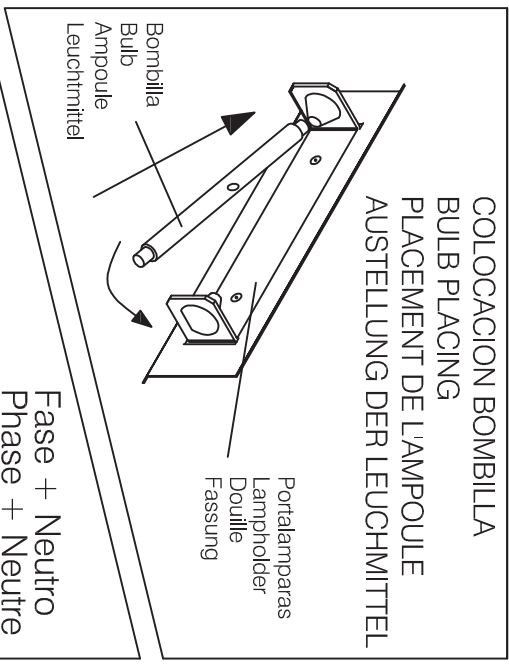

OFF

SOLO PARA INSTALACIONES EN INTERIOR
ONLY FOR INTERIOR INSTALLATIONS
SEULEMENT POUR INSTALLATIONS INTERIEURS
NUR FÜR INNERE ANLAGEN GEEIGNET

COLOCACION BOMBILLA
BULB PLACING
PLACEMENT DE L'AMPOULE
AUSTELLUNG DER LEUCHTMITTEL

2

Se recomienda su instalación por un técnico especializado
Es wird der Einbau durch einen Fachmann empfohlen
It is recommended to be installed by a specialized technician
On recommande son installation par un technicien spécialiste

INSTRUCCIONES DE MONTAJE
INSTRUCTIONS FOR USE
MODE EMPLOI
GEBRAUCHANWEISUNG

MOD. A - 811/80/120/150

OFF

SOLO PARA INSTALACIONES EN INTERIOR
 ONLY FOR INTERIOR INSTALLATIONS
 SEULEMENT POUR INSTALLATIONS INTERIEURES
 NUR FÜR INNERE ANLAGEN GEEIGNET

COLOCACION BOMBILLA
 BULB PLACING
 PLACEMENT DE LAMPOULE
 MONTAGE DER LEUCHTMITTEL

Fase + Neutro
 Phase + Neutre
 Phase + Neutral

Amarillo / Verde
 Yellow / Green
 Gelb / Grün
 Jaune / Vert

Se recomienda su instalación por un técnico especializado
 Es wird der Einbau durch einen Fachmann empfohlen
 It is recommended to be installed by a specialized technician
 On recommande son installation par un technicien spécialiste