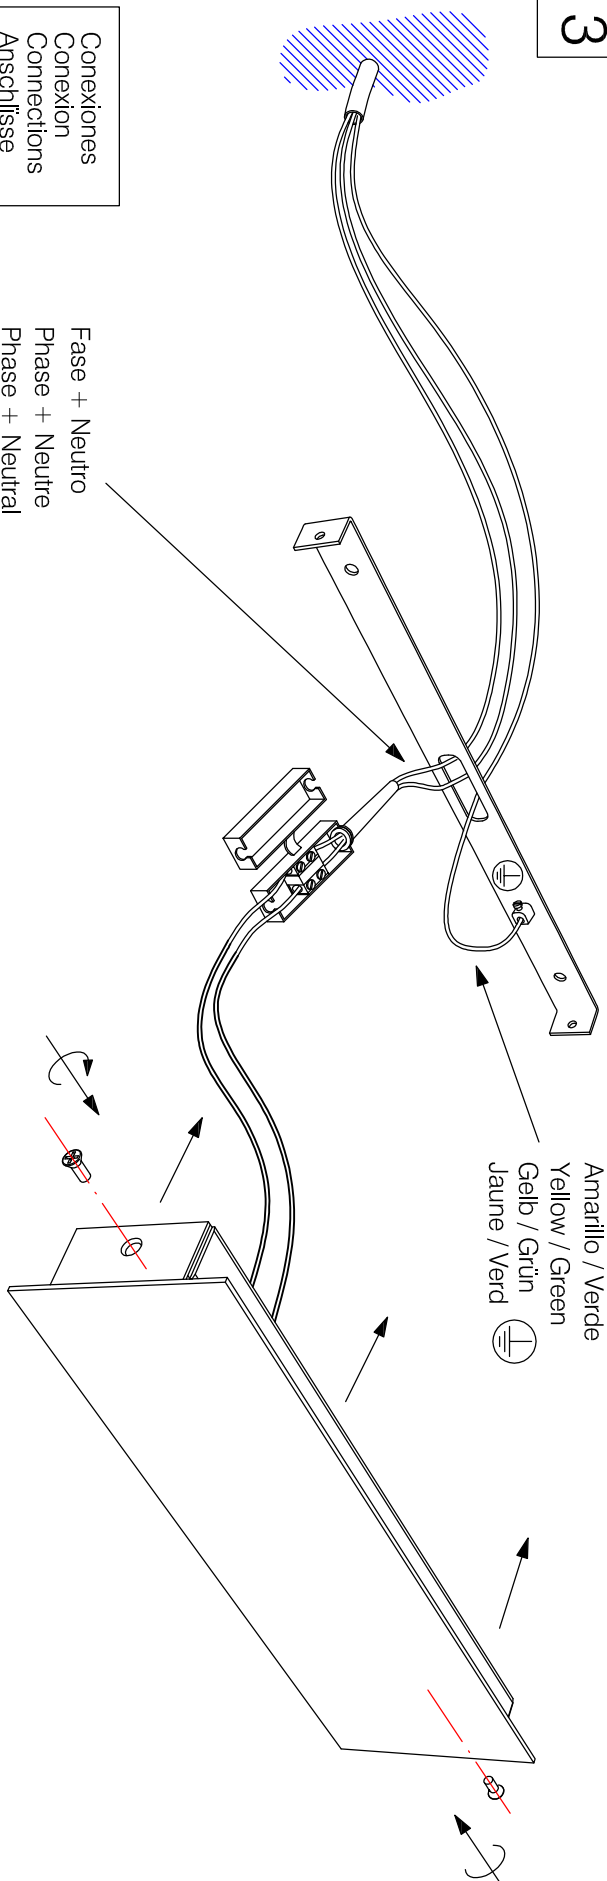

MOD. A - 163

INSTRUCCIONES DE MONTAJE INSTRUCTIONS FOR USE MODE EMPLOI GEBRAUCHSANWEISUNG

Se recomienda su instalación por un técnico especializado
It is recommended to be installed by a specialized technician
On recommande son installation par un technicien spécialiste
Es wird der Einbau durch einen Fachmann empfohlen

SOLO PARA INSTALACIONES EN INTERIOR
ONLY FOR INTERIOR INSTALLATIONS
SEULEMENT POUR INSTALLATIONS INTERIEURS
NUR FÜR INNERE ANLAGEN GEEIGNET

3

Conexiones
Conection
Connections
Anschlüsse

Fase + Neutro
Phase + Neutre
Phase + Neutral