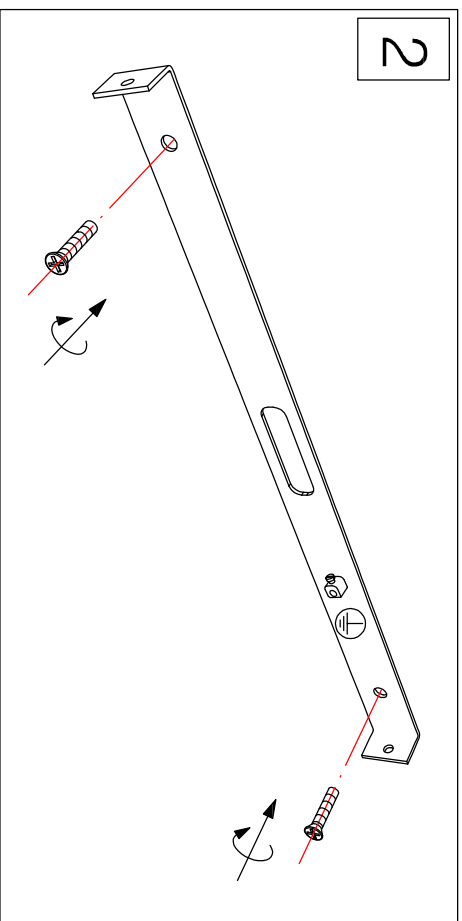

MOD. A - 163

INSTRUCCIONES DE MONTAJE INSTRUCTIONS FOR USE MODE EMPLOI GEBRAUCHSANWEISUNG

Se recomienda su instalación por un técnico especializado
It is recommended to be installed by a specialized technician
On recommande son installation par un technicien spécialiste
Es wird der Einbau durch einen Fachmann empfohlen

SOLO PARA INSTALACIONES EN INTERIOR
ONLY FOR INTERIOR INSTALLATIONS
SEULEMENT POUR INSTALLATIONS INTERIEURS
NUR FÜR INNERE ANLAGEN GEEIGNET

3

Conexiones
Conection
Connections
Anschlüsse

Fase + Neutro
Phase + Neutre
Phase + Neutral