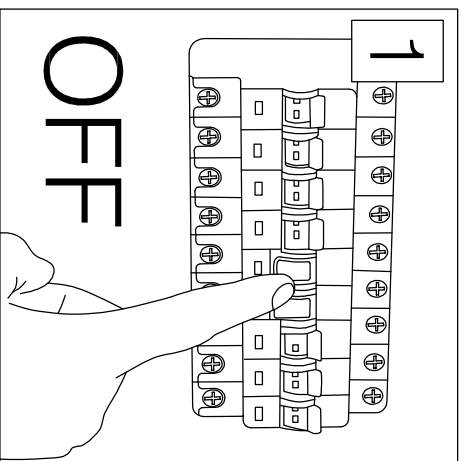

MOD. A - 163

INSTRUCCIONES DE MONTAJE INSTRUCTIONS FOR USE MODE EMPLOI GEBRAUCHSANWEISUNG

Se recomienda su instalación por un técnico especializado
It is recommended to be installed by a specialized technician
On recommande son installation par un technicien spécialiste
Es wird der Einbau durch einen Fachmann empfohlen

SOLO PARA INSTALACIONES EN INTERIOR
ONLY FOR INTERIOR INSTALLATIONS
SEULEMENT POUR INSTALLATIONS INTERIEURS
NUR FÜR INNERE ANLAGEN GEEIGNET

3

Conexiones
Conection
Connections
Anschlüsse

Fase + Neutro
Phase + Neutre
Phase + Neutral