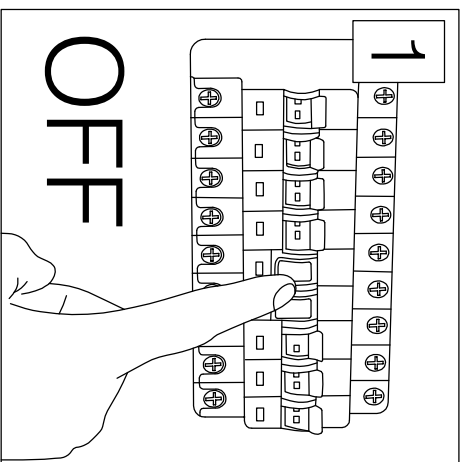

MOD. A - 128 Reg.

INSTRUCCIONES DE MONTAJE INSTRUCTIONS FOR USE MODE EMPLOI GEBRAUCHSANWEISUNG

Se recomienda su instalación por un técnico especializado
It is recommended to be installed by a specialized technician
On recommande son installation par un technicien spécialiste
Es wird der Einbau durch einen Fachmann empfohlen

SOLO PARA INSTALACIONES EN INTERIOR
ONLY FOR INTERIOR INSTALLATIONS
SEULEMENT POUR INSTALLATIONS INTERIEURS
NUR FÜR INNERE ANLAGEN GEEIGNET

Conecciones
Conexión
Connections
Anschlüsse

Amarillo / Verde
Yellow / Green
Gelb / Grün
Jaune / Verd